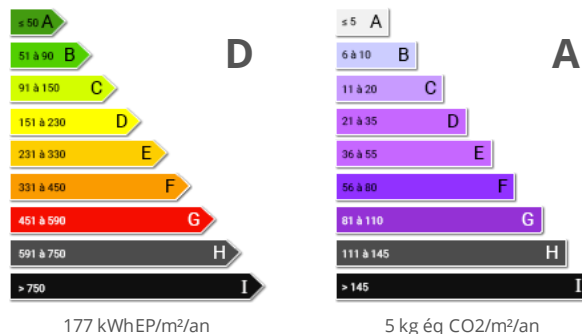

Maison de village à La Celle (83170)

69 000 €

Honoraires agence à charge vendeur

Informations

Ville : La Celle
Région : Provence-Alpes-Côte d'Azur
Mandat : 104367
Type : Maison de village
Surface : 77 m²
Pièces : 4
Chambres : 2

Diagnostic énergétique

Maison de Village La Celle Maison de village sur 2 niveaux d'environ 81 m², idéal investisseur ou première acquisition. Pas de vis à vis proche de toutes les commodités. CLASSE ENERGIE D177.