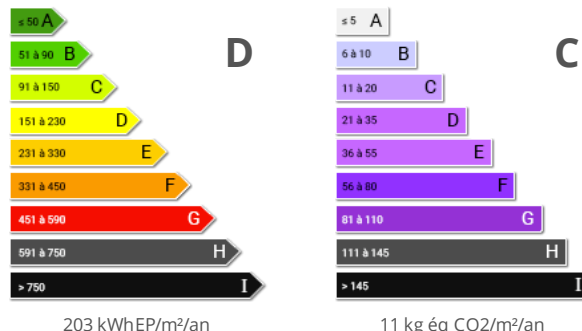

Villa à La Celle (83170)

333 000 €

Honoraires agence à charge vendeur

Informations

Ville : La Celle
Région : Provence-Alpes-Côte d'Azur
Mandat : 105046
Type : Villa
Surface : 145 m²
Terrain : 500 m²
Pièces : 7
Chambres : 2
Année de construction : 1987

Diagnostic énergétique

Villa La Celle, Charmante villa d'environ 145 m² composée d'un grand séjour avec cuisine ouverte, 2 chambres dont une d'environ 20 m² avec accès dressing. À l'étage, une mezzanine d'environ 12 m², une chambre et une salle d'eau. Garage attenant et véranda en travertin. Le tout édifié sur un terrain clos et arboré d'environ 500 m². Proche du village, au calme. CLASSE ENERGIE D203.