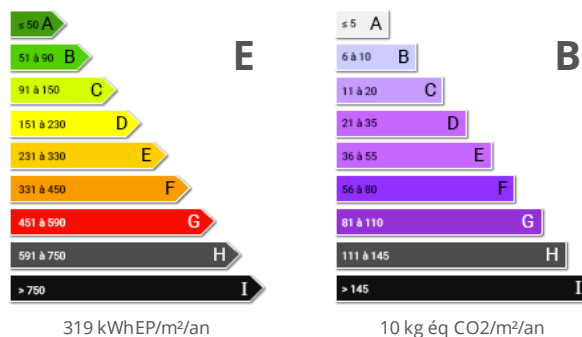

Appartement à Besse-sur-Issole (83890)

133 000 €

Honoraires agence à charge vendeur

Informations

Ville : Besse-sur-Issole
Région : Provence-Alpes-Côte d'Azur
Mandat : 105819
Type : Appartement
Surface : 54 m²
Pièces : 3
Chambres : 2
Cave : 1
Nombre de lots : 2
Montant annuel de la quote-part : 150 €

Diagnostic énergétique

319 kWhEP/m²/an

10 kg eq CO₂/m²/an

Au coeur de Besse sur Issole Joli appartement en duplex de type 3, composé d'une pièce de vie lumineuse avec cuisine meublée, 2 chambres, une salle d'eau, une cave. Dans une rue ensoleillée, au calme. À découvrir. CLASSE ENERGIE E319 Bien en copropriété : 2 lots Charges courantes : 150 Euros / an Pas de procédure en cours Prix : 133 000 Euros * Honoraires à la charge du vendeur.