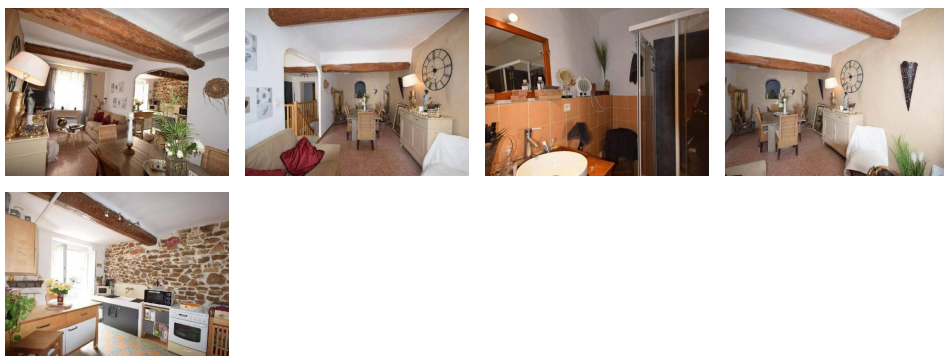

Appartement à Besse-sur-Issole (83890)

133 000 €

Honoraires agence à charge vendeur

Informations

Ville : Besse-sur-Issole
Région : Provence-Alpes-Côte d'Azur
Mandat : 105819
Type : Appartement
Surface : 54 m²
Pièces : 3
Chambres : 2
Cave : 1
Nombre de lots : 2
Montant annuel de la quote-part : 150 €

Diagnostic énergétique

319 kWhEP/m²/an

10 kg eq CO₂/m²/an

Au coeur de Besse sur Issole Joli appartement en duplex de type 3, composé d'une pièce de vie lumineuse avec cuisine meublée, 2 chambres, une salle d'eau, une cave. Dans une rue ensoleillée, au calme. À découvrir. CLASSE ENERGIE E319 Bien en copropriété : 2 lots Charges courantes : 150 Euros / an Pas de procédure en cours Prix : 133 000 Euros * Honoraires à la charge du vendeur.