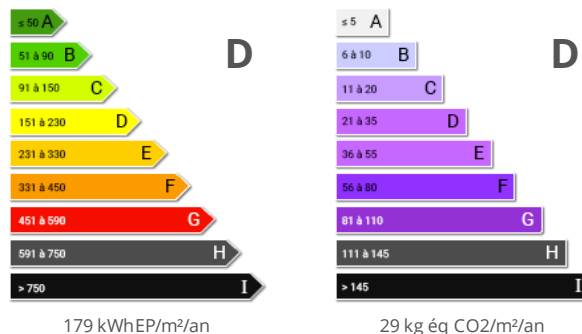

Diagnostic énergétique

Besse Sur Issole Entièrement rénovée, maison composée au rez-de-chaussée d'un bureau, un wc indépendant et une cave. Au 1er étage; une grande cuisine meublée et équipée ouverte sur une pièce de vie lumineuse. Au 2ème étage; une salle d'eau, un wc indépendant, le chauffage central, la toiture, l'électricité, la plomberie et la façade refait entre 2008 et 2012. Classe énergie D179.