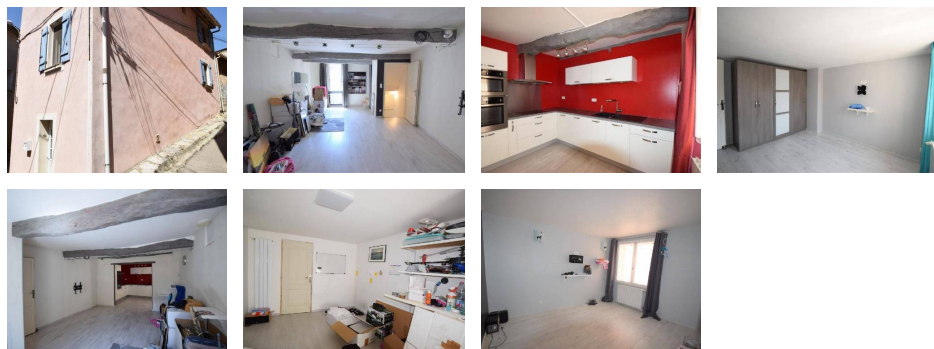

#### Informations

Ville : Besse-sur-Issole

Région : Provence-Alpes-Côte d'Azur

Mandat : 105670

Type : Maison de village

Surface : 74 m<sup>2</sup>

Pièces : 3

Chambres : 2

#### Diagnostic énergétique

Besse Sur Issole Entièrement rénovée, maison composée au rez-de-chaussée d'un bureau, un wc indépendant et une cave. Au 1er étage; une grande cuisine meublée et équipée ouverte sur une pièce de vie lumineuse. Au 2ème étage; une salle d'eau, un wc indépendant, le chauffage central, la toiture, l'électricité, la plomberie et la façade refait entre 2008 et 2012. Classe énergie D179.