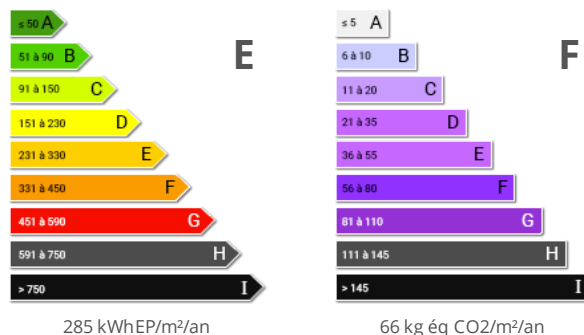

#### Informations

Ville : Montfort-sur-Argens  
Région : Provence-Alpes-Côte d'Azur  
Mandat : 105435  
Type : Maison de village  
Surface : 168 m<sup>2</sup>  
Terrain : 675 m<sup>2</sup>  
Pièces : 5  
Chambres : 3  
Année de construction : 1700

#### Diagnostic énergétique

Rare sur le secteur ! Maison de village sur 2 étages composée en rdc d'un garage, atelier et cave. Au 1er : une cuisine, un salon, 1 chambre et 1 bureau. Au 2ème étage qui est entièrement rénové : un séjour, une cuisine, 2 chambres, une salle d'eau et une mezzanine. Sont atout : un accès sur son terrain avec accès privé arboré et avec bassin de plus de 650 m<sup>2</sup>. À voir rapidement ! CLASSE ENERGIE E285.