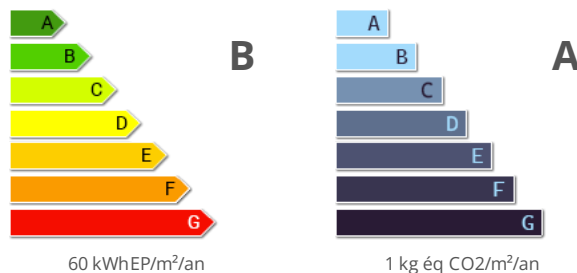

#### Informations

Ville : Besse-sur-Issole  
Région : Provence-Alpes-Côte d'Azur  
Mandat : 101220  
Type : Villa  
Surface : 93 m<sup>2</sup>  
Terrain : 690 m<sup>2</sup>  
Pièces : 6  
Chambres : 4  
Année de construction : 2005

#### Diagnostic énergétique

4 chs piscine Ravissante villa de pp de 2005, composée d'un séjour cheminée, cuisine us, 4 chs, sdb. Edifiée sur env. 700 m<sup>2</sup> de terrain clos av. piscine 6.5x4, terrasses. En impasse, vue sur champs de vignes et proche du centre, à découvrir ! CLASSE ENERGIE B60.